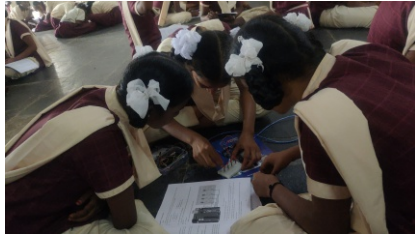

Robotics In Academics
Soham Academy of Human Excellence

T.G.S.W. RESIDENTIAL SCHOOL/JUNIOR COLLEGE(G)
Vangoor, Nagar kurnool (Dist)

Academic Year
2024 - 25

24063 - Telangana Social Welfare Residential
School (Girls), Vangoor, Nagarkurnool
Workshop Date: 21-09-2024

Total No. of
Students Trained

160

Workshop Photos

Students

Girls - 160

VIII

A. Pournami	D. Sravya	A. Meenakshi	C. Anudeepa	B. Lalitha	A. Nikhitha
B. Harika	C. Nandini	G. Nandini	M. Swetha	K. Dimpul	K. Ankitha
K. Manasaveena	K. Srivani	B. Jayanthi	A. Nandhini	B. Sravanthi	M. Varshitha
M. Pravalika	K. Ankitha	M. Laxmi Prasanna	CH. Rishitha	D. Pavithra	G. Saraswathi
G. Mounika	J. Varshitha	B. Madhu Priya	D. Tejasri	K. Bhargavi	K. Keerthi Reddy
M. Jyoshna Sri	V. Srivani	K. Sruthi Hasan	G. Chandana	K. Ambika	A. Srivindhya
K. Nikshitha	M. Shivaleela	B. Ashwini	B. Pooja	T. Yuva Bharathi	P. Pavani
P. Bhargavi	M. Renuka	C. Hema Sri	A. Varnitha	B. Vennala	S. Archana
M. Vaishali	M. Sakshi	S. Archana	T. Aradhya Joshna	R. Varshitha	G. Manogna
T. Shivarani	N. Shivani	G. Sushmitha	M. Sahasra	R. Naveena	M. Sakshi
B. Archana	M. Bhowthika	P. Hasini	K. Sharmila	N. Bhargavi	Sanjana
B. Deepika	G. Laxmi Teja	P. Prashanthi	CH. Sruthi	B. Madhavi	Supriya
T. Bhavya	S. Supriya	K. Akshaya	A. Chandana	A. Alakananda	Varshini
Y. Milkitha	K. Nikhitha				